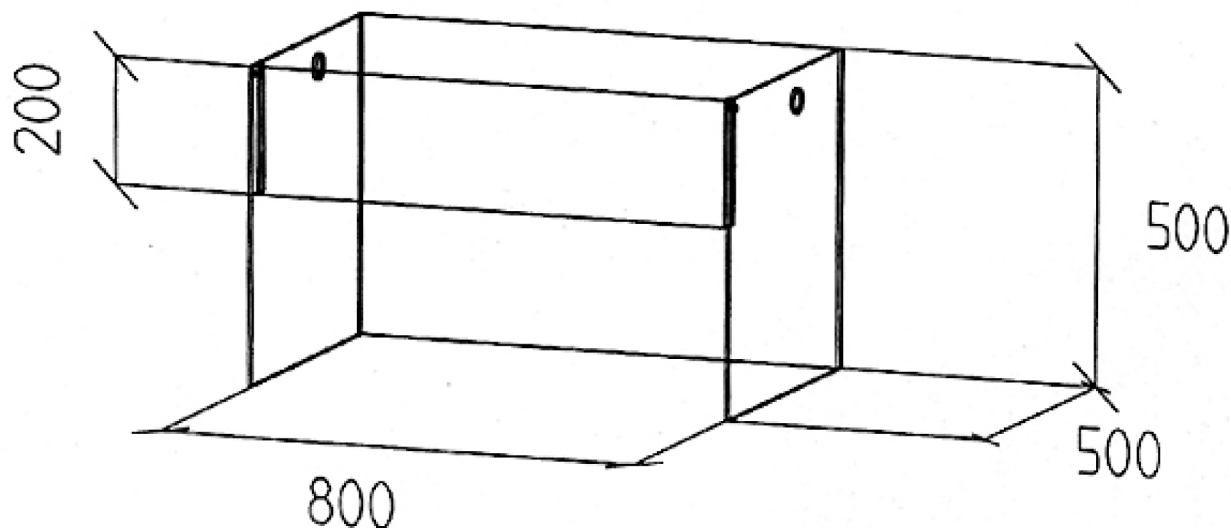

## SKYDDSHUV SKH-02

ART.NR: 3518050295

Rev.2001-08-02

### UTFÖRANDE

Skyddshuv av 6mm plexiglas med front för att uppnå maximalt laminat luftflöde.  
Front är uppfällbar för att underlätta arbetet.  
Fingerhål i sidorna gör att huvan är lättflyttad.

Andra storlekar offereras på begäran.