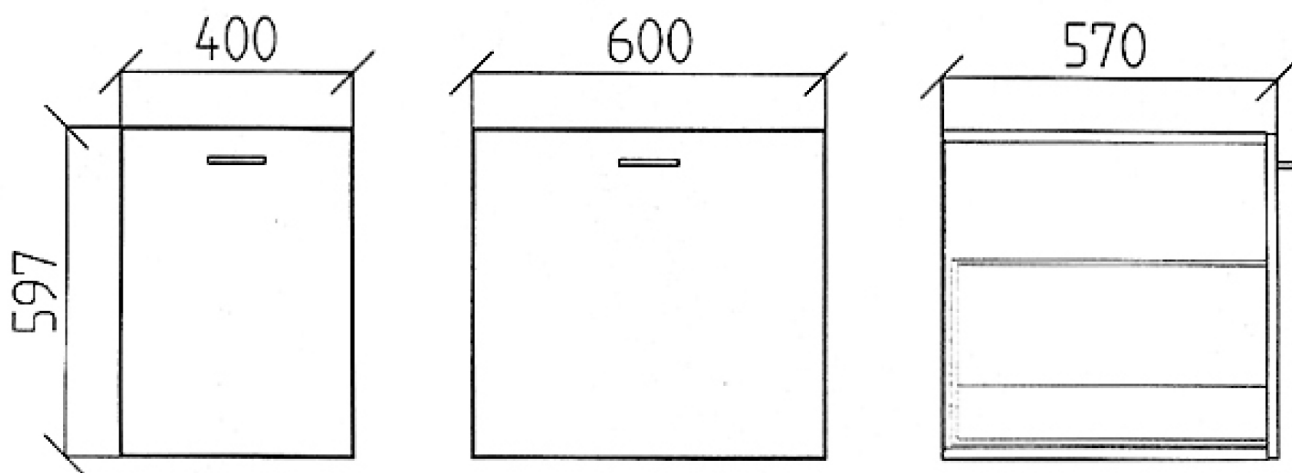

UTDRAGSHURTS

Rev. 2001-08-06

ART.NR: 4094050301 (B400)

ART.NR: 4096050301 (B600)

UTFÖRANDE

Utdragshurts med 1st utdrag. Stomme i 19 mm vitlaminerad spånskiva.

Utdrag i 16 mm spånskiva med högtryckslaminat och överlaminerad kantlister i bok, klarlackade.