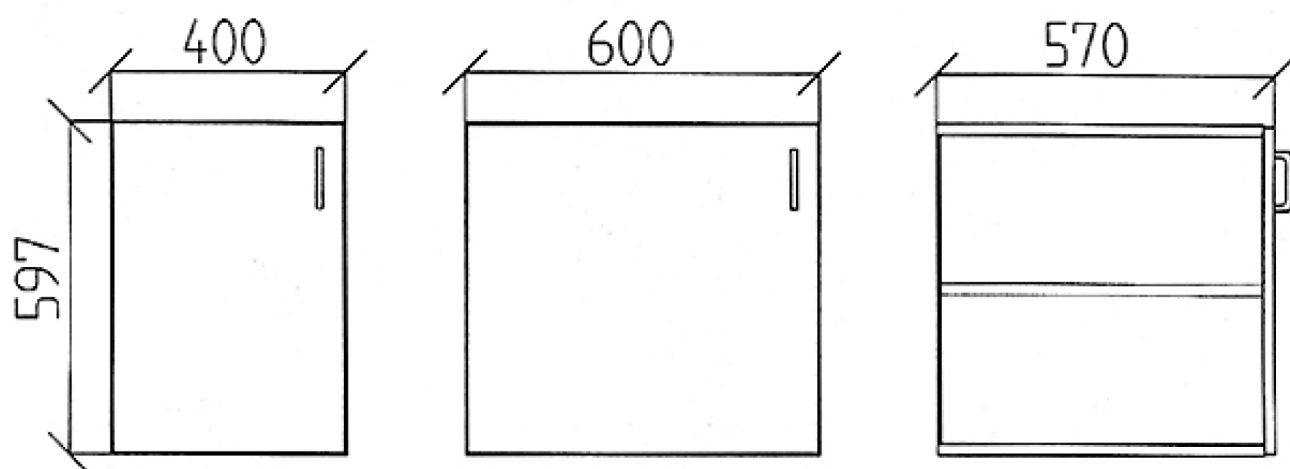

SKÅPHURTS

Rev.2001-08-06

ART.NR: 4024050371 (B400)

ART.NR: 4026050371 (B600)

UTFÖRANDE

Skåphurts med stomme i 19 mm vitlaminerad spånskiva.

Dörr i 16 mm spånskiva med högtryckslaminat och överlaminerad kantlist i bok, klarlackade.

1st flyttbart hyllplan i 19 mm vitlaminerad spånskiva. Gångjärn av självstängande typ, öppningsvinkel 130°. Trådhandtag i stål samt upphängningsbeslag som är lätt åtkomliga inifrån hurtsen.

Som alternativ kan andra storlekar och färger levereras.