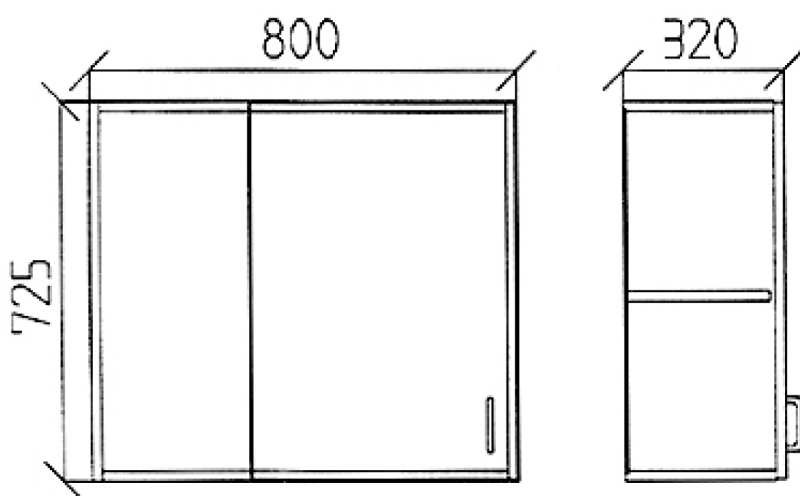

HÖRNVÄGGSKÅP ENKEL LUCKA

ART.NR: 5258020576

Rev.2001-08-08

UTFÖRANDE

Hörnväggskåp av vit laminat på 19 mm spånskiva med dörrar av vit laminat på 16 mm spånskiva. Ist flyttbar hyllplan av vit laminat på 19 mm spånskiva. Skåpet går även att få i andra storlekar. Som alternativ kan andra färger levereras.

TILLBEHÖR

Handtag och hyllplan.

TILLVAL

Stomme i 19 mm vitlaminerad spånskiva med lucka i 16 mm spånskiva med högtrycklaminat och överlaminerade kantlister i bok, klarlackade. Färg; vit, björk eller bok