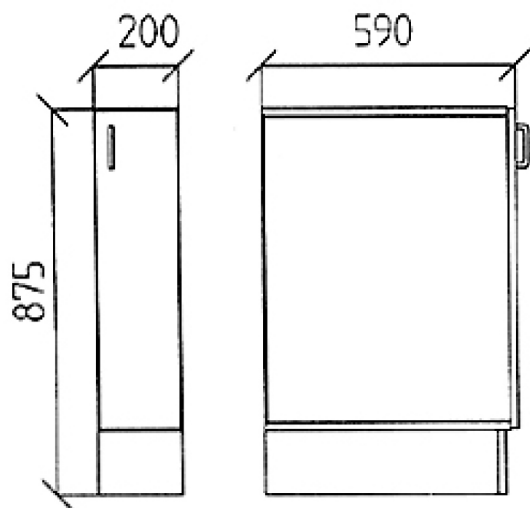

HANDDUKSKÅP

ART.NR: 5312070776

Rev.2001-08-08

UTFÖRANDE

Vit laminat på 19 mm spånskiva, kanterna listade med bok.

Dörr av vit laminat på 16 mm spånskiva med samtliga kanter listade massiv bok.

Gångjärn av självstängande typ öppningsvinkel 130°. Trådhandtag i stål.

Total höjd med sockel eller benstativ och bänkskiva 900 mm.

TILLBEHÖR

Handtag

TILLVAL

Stomme i 19 mm vitlaminerad spånskiva med lucka i 16 mm spånskiva med högtrycklaminat och överlaminerade kantlister i bok, klarlackade. Färg; vit, björk eller bok