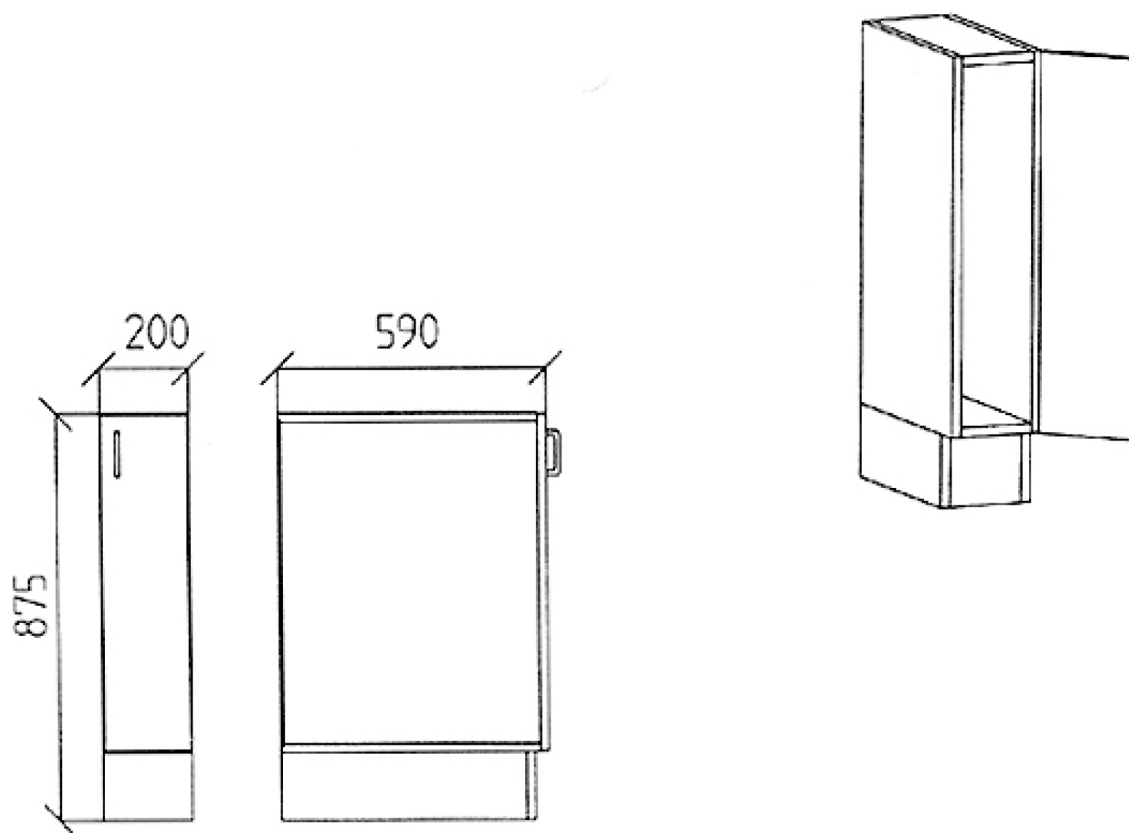

BRICKFACK

ART.NR: 5302070776

Rev.2001-08-08

UTFÖRANDE

Vit laminat på 19 mm spånskiva, kanterna listade med bok.
 Dörr av vit laminat på 16 mm spånskiva med samtliga kanter listade massiv bok.
 Gångjärn av självstängande typ öppningsvinkel 130°. Trådhandtag i stål.
 Total höjd med sockel eller benstativ och bänkskiva 900 mm.

TILLBEHÖR

Handtag

TILLVAL

Stomme i 19 mm vitlaminerad spånskiva med lucka i 16 mm spånskiva med högtrycklaminat och överlaminerade kantlister i bok, klarlackade.
 Färg; vit, björk eller bok