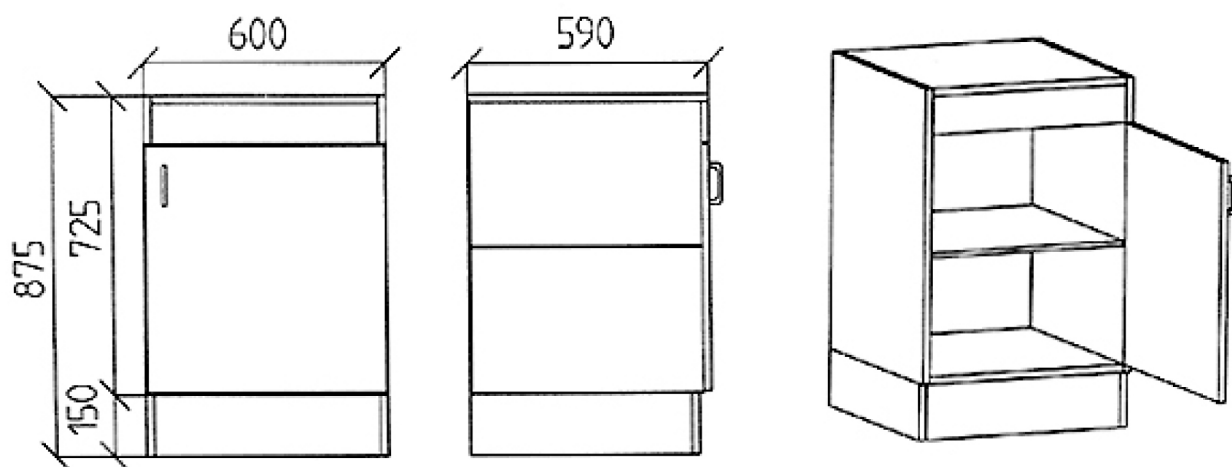

BÄNKSKÅP FÖR SPISHÄLL

Rev.2001-08-08

ART.NR: 5294070776 Bredd 400

ART.NR: 5296070776 Bredd 600

UTFÖRANDE

Bänkskåp för spishäll med 1st hyllplan går även att få som utdrag.
 Av vit laminat på 19 mm spånskiva
 med dörr av vit laminat på 16 mm spånskiva.
 Total höjd med sockel och bänkskiva 900 mm.
 Som alternativ kan andra storlekar och färger levereras.

TILLBEHÖR

Handtag och gallerhylla

TILLVAL

Stomme i 19 mm vitlaminerad spånskiva med lucka i 16 mm spånskiva
 med högtrycklaminat och överlaminerade kantlister i bok, klarlackade.
 Färg; vit, björk eller bok