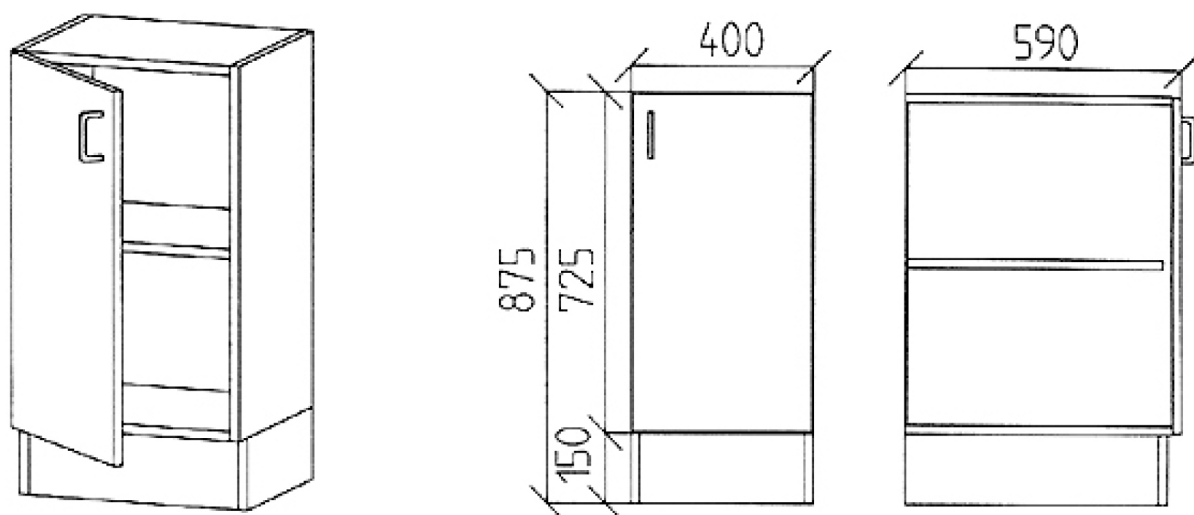

## BÄNKSKÅP ENKEL

ART.NR: 5114070776

Rev.2001-08-10

### UTFÖRANDE

Vit laminat på 19 mm spånskiva kanter listade med bok.  
 Dörr av vit laminat på 16 mm spånskiva med samtliga kanter listade massiv bok.  
 1st flyttbara hyllplan av vit laminat på 19 mm spånskiva.  
 Gångjärn av självstängande typ öppningsvinkel 130°. Trådhandtag i stål.  
 Total höjd med sockel eller benstativ och bänkskiva 900 mm.