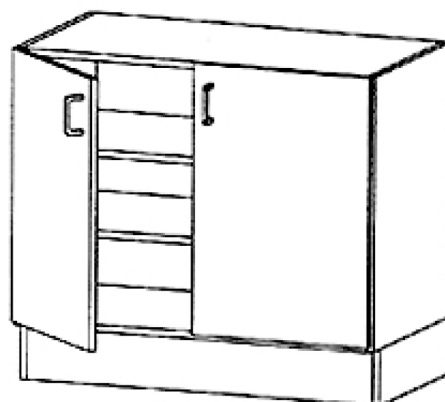

BÄNKSKÅP DUBBEL

ART.NR: 5101070716

Rev.2001-08-08

UTFÖRANDE

Vit laminat på 19 mm spånskiva kanter listade med bok.
 Dörrar av vit laminat på 16 mm spånskiva med samtliga kanter listade massiv bok.
 1st flyttbara hyllplan av vit laminat på 19 mm spånskiva.
 Gångjärn av självstängande typ öppningsvinkel 130°. Trådhandtag i stål.
 Total höjd med sockel eller benstativ och bänkskiva 900 mm.
 Som alternativ kan andra storlekar och färger levereras.

TILLBEHÖR

Handtag och Hyllplan

TILLVAL

Stomme i 19 mm vitlaminerad spånskiva med lucka i 16 mm spånskiva med högtrycklaminat och överlaminerade kantlister i bok, klarlackade. Färg; vit, björk eller bok