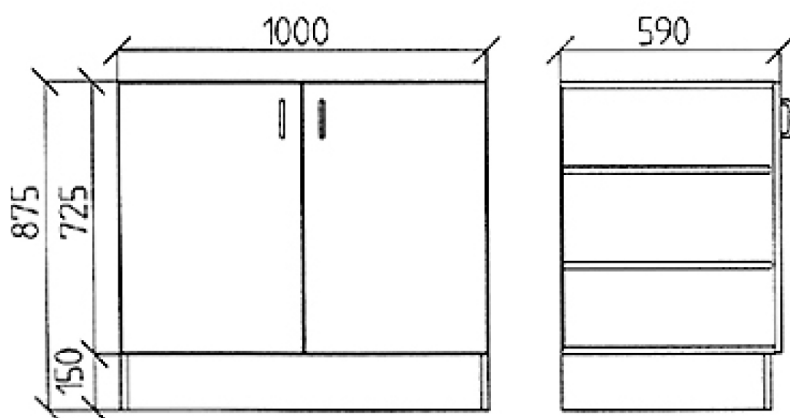

BÄNKSKÅP DUBBEL

ART.NR: 5101070716

Rev.2001-08-08

UTFÖRANDE

Vit laminat på 19 mm spånskiva kanter listade med bok.
 Dörrar av vit laminat på 16 mm spånskiva med samtliga kanter listade massiv bok.
 1st flyttbara hyllplan av vit laminat på 19 mm spånskiva.
 Gångjärn av självstängande typ öppningsvinkel 130°. Trådhandtag i stål.
 Total höjd med sockel eller benstativ och bänkskiva 900 mm.
 Som alternativ kan andra storlekar och färger levereras.

TILLBEHÖR

Handtag och Hyllplan

TILLVAL

Stomme i 19 mm vitlaminerad spånskiva med lucka i 16 mm spånskiva med högtrycklaminat och överlaminerade kantlister i bok, klarlackade. Färg; vit, björk eller bok