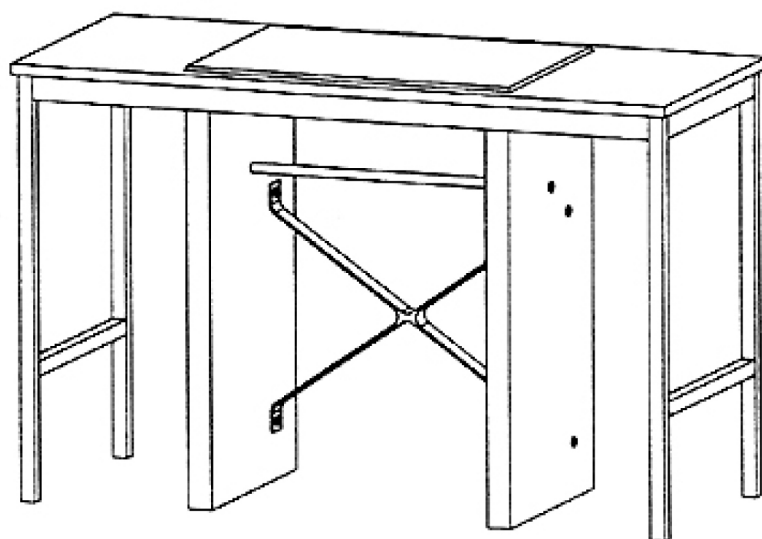

**VÅGBORD inkl.stativ och vågfundament.**

**ART.NR: 6521280790 (1200x600)**

**ART.NR: 6521580790 (1500x600)**

Rev. 2001-05-04

**ART.NR: 6521880790 (1800x600)**

---

---

**UTFÖRANDE**

Vågbord bestående av bord med hål för vågsten.  
Skiva av spånplatta belagd med högtryckslaminat.  
Metallstativ i vit epoxi.  
Bordets storlek offereras efter kundens önskemål.