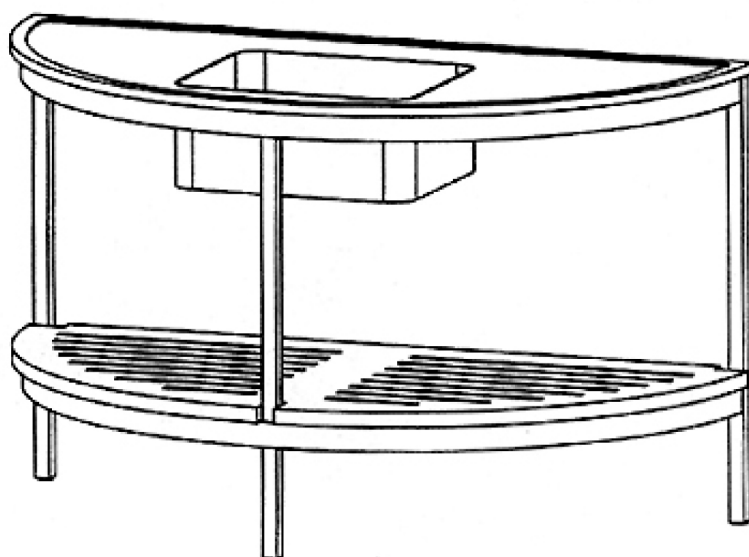

ROUNDLINE

2001 April

ART.NR: 4501590704

UTFÖRANDE

Roundlines mått är L=1500/R750.

Arbetsytan av rostfri syrafast stål SIS 2343 limmad på träkärna 20 mm.

Med utslagsvask och avloppsstos Ø 40 mm, placerad i mitten av arbetsytan.

Stålrörsstativ lätt demonterbart med ställbara tassar.

Stativet är ytbehandlade med vit pulverlack.

TILLBEHÖR

Armaturer = Se flik 9.

Arbetsytor av Epoxy, Soliq eller Trespa.

Stativ i rostfritt utförande.